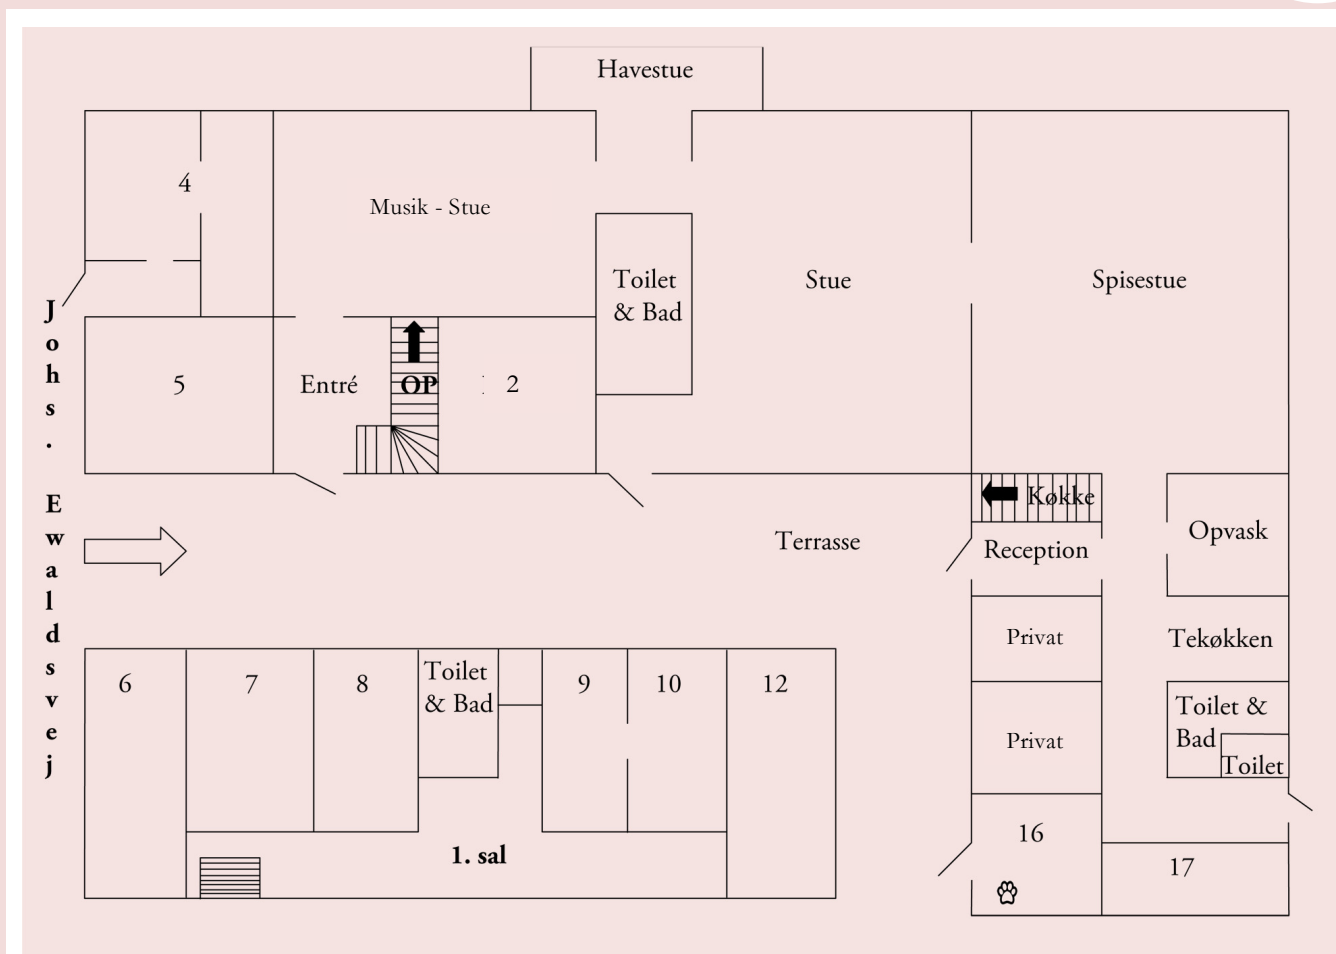

Lokaler

Værelse nr.	Pers	Seng	Navn
2	1	Dobbelt	
4	2	Dobbelt + Enkelt	
5	1	Dobbelt	
6	1	Dobbelt	
7	2	Dobbelt / 2 Enkelt	
8	1	Enkelt	
9	1	Dobbelt	
10	2	Dobbelt / 2 Enkelt	
12	2	2 Enkelt	
16	1	Dobbelt	
17	1	Dobbelt